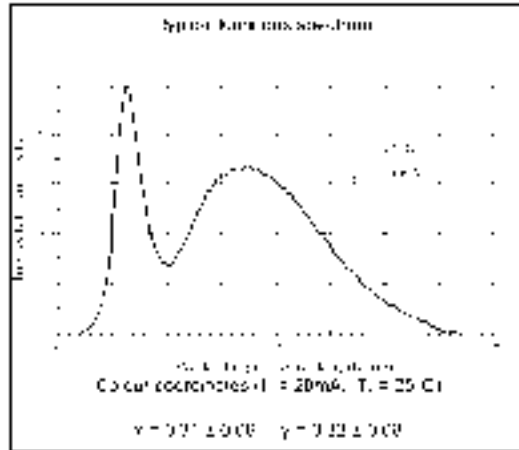

# Chicago Miniature Lighting, LLC

*Lighting the world since 1910*

Elektrische und optische Daten sind bei einer Umgebungstemperatur von 25°C gemessen.  
Electrical and optical data are measured at an ambient temperature of 25°C.

Bestell-Nr. Part No.	Farbe Colour	Spannung Voltage	Strom Current	Lichtstärke Lum. Intensity	Dom. Wellenlänge Dom. Wavelength
1508635UR3	Red	24V AC/DC	7mA / 14mA	330mcd	630nm
1508635UG3	Green	24V AC/DC	7mA / 14mA	2100mcd	525nm
1508635UY3	Yellow	24V AC/DC	7mA / 14mA	280mcd	587nm
1508635B3	Blue	24V AC/DC	7mA / 14mA	650mcd	470nm
1508635W3	White Clear	24V AC/DC	7mA / 14mA	1400mcd	x = 0,31 / y = 0,32
1508635W3D	White Diffuse	24V AC/DC	7mA / 14mA	700mcd	x = 0,31 / y = 0,32